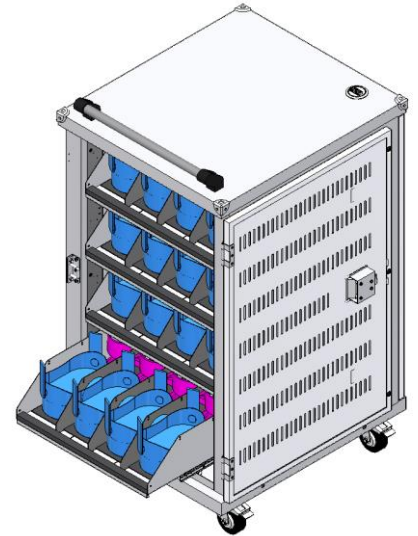

# VR充電保管カート

※写真は Oculus Quest 2 を 16台収納

VR機器（収納時）

背面配線時

安心して充電・保管したい方におすすめです！

**充電**

一段につきOAタップが6つ付で  
**一度に多くの充電が出来ます！**  
輪番充電オプション  
追加可能！

**移動**

ハンドルとキャスターが付きで  
**設置や移動もラクラク♪**  
さまざまな方法で運用が  
叶います！

**保管**

セミオーダー製のため  
**仕切りトレイの調整も可能です。**  
スライド式トレイのため  
機器の取り出しやすい！

ご要望に合わせてカスタマイズも可能製品です！  
価格はお問合せくださいませ。

## 標準仕様

型番：HMDR-T4H-01

寸法	538mm(幅) 1023.5mm(高さ) 608mm(奥行)
前面	1枚扉(270度開き マグネット固定可 施錠可)
天面	通線孔 ×1 ハンドル付
背面	パネル(施錠可 ファン取付可能※別途オプション)
底面	キャスター付(2つはストッパー付)
内部	ヘッドマウントディスプレイ x 4台収納トレイ x 4段※ コントローラー(左右)を各段4組収納※ トレイは224mm引き出し可能 前面へ給電用ケーブルを配線して差し込むタイプ <small>※Oculus Quest 2収納の場合</small>