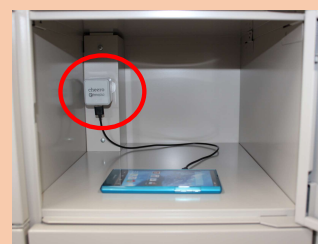

充電ロッカー内部

▶▶ Point② 紛失防止ダイヤル付！

4桁のダイヤル錠を取り入れており、セキュリティは
もちろん、鍵の紛失のリスクもなく使用できます。

▶▶ Point③ 配置場所に合わせて配線が可能！

通線孔を背面・左右の側面の3ヶ所に設けておりますため
配線作業の取り回しが自由に行えます。

ダイヤル錠

スマホ・工具バッテリーはもちろん
VRゴーグルの保管など
様々な用途に使用することができます！

☑ 標準仕様