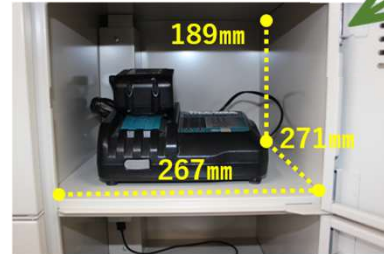

充電ロッカー内部

▶▶ Point② 紛失防止ダイヤル付！

4桁のダイヤル錠を取り入れており、セキュリティは
もちろん、鍵の紛失のリスクもなく使用できます。

▶▶ Point③ 配置場所に合わせて配線が可能！

通線孔を背面・左右の側面の3ヶ所に設けておりますため
配線作業の取り回しが自由に行えます。

ダイヤル錠

スマホ・工具バッテリーはもちろん
VRゴーグルの保管など
様々な用途に使用することができます！

☑ 標準仕様

型番：PWL-0304

寸法	900mm(幅) 945mm(高さ) 380mm(奥行)
庫内寸法 (最大)	267mm(幅) 189mm(高さ) 271mm(奥行)
重量	約42kg(筐体のみ)
充電方法	100V 3系統(ケーブル3本使用) 1コンセント：最大1200W(12A)まで 1系統(縦列、4口合計)：最大1500W(15A)まで ※複数のコンセントを使用する場合は合計で制限されます
ロッカー内部	コンセント×各1個(2P、接地なし)
前面	4桁ダイヤル錠(FREEモード/FIXモード) ロッカー内確認用のアクリル窓付 換気用のスリット付
連結穴	天面、底面、左右にあり
通線孔	背面×1、左右×各1