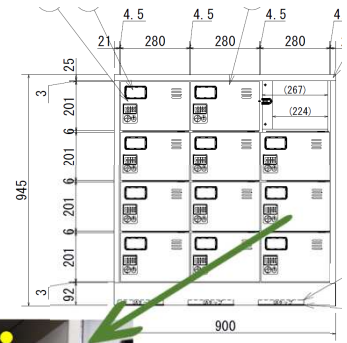

充電ロッカー内部

▶▶ Point② 紛失防止ダイヤル付！

4桁のダイヤル錠を取り入れており、セキュリティは
もちろん、鍵の紛失のリスクもなく使用できます。

▶▶ Point③ 配置場所に合わせて配線が可能！

通線孔を背面・左右の側面の3ヶ所に設けておりますため
配線作業の取り回しが自由に行えます。

ダイヤル錠

スマホ・工具バッテリーはもちろん
VRゴーグルの保管など
様々な用途に使用することができます！

☑ 標準仕様

型番：PWL-0304

寸法	900mm(幅) 945mm(高さ) 380mm(奥行)
庫内寸法 (最大)	267mm(幅) 189mm(高さ) 271mm(奥行)
重量	約42kg(筐体のみ)
充電方法	100V 3系統(ケーブル3本使用) 1コンセント：最大1200W(12A)まで 1系統(縦列、4口合計)：最大1500W(15A)まで ※複数のコンセントを使用する場合は合計で制限されます
ロッカー内部	コンセント×各1個(2P、接地なし)
前面	4桁ダイヤル錠(FREEモード/FIXモード) ロッカー内確認用のアクリル窓付 換気用のスリット付
連結穴	天面、底面、左右にあり
通線孔	背面×1、左右×各1